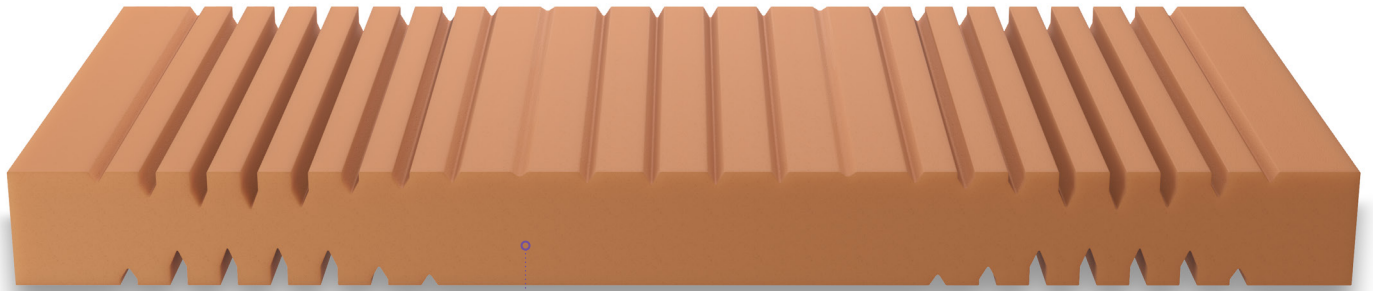

Tijk/Stof onderblad: dubbeldoek, 100% polyester

Doorstikking bovenblad: 2 x 180 gr/m² hypoallergene materialen

Doorstikking onderblad: 2 x 180 gr/m² hypoallergene materialen

Zijkant: DryMesh

Afritsbaar: ja

Wasbaar: tot 40° in een voldoende ruime wasmachine

TYPE

Mono: éénpersoons- of tweepersoonsmatras met 1 kern in eenzelfde comfort

Combi: tweepersoonsmatras met 2 verschillende comforten in 1 hoes, geleverd in 3 aparte colis (2 aparte kernen en 1 hoes = partnerhoes)

Duo: 2 éénpersoonsmatrassen met eenzelfde comfort aan elkaar verbonden met 1 verbindingsrits (± 85 cm)

Duo combi: 2 éénpersoonsmatrassen met verschillend comfort aan elkaar verbonden met 1 verbindingsrits (± 85 cm)

*standaard wordt het hardste comfort links voorzien (gezien vanaf de voetkant)

GELTEX® Support Plus

GELTEX® NEXT Support Foam 18 cm
Medium: GX43090
Firm: GX43120

VERKOOPARGUMENTEN

- GELTEX® NEXT technologie: drukverlagend, lichaamsondersteunend en klimaatregulerend
- GELTEX® NEXT ondersteunt het lichaam optimaal dankzij een correcte zonering en goede schouderzone
- open celstructuur zorgt voor een goed ademend vermogen, dus garant voor ideaal slaapklimaat
- GELTEX® NEXT voert overtollige lichaamswarmte sneller af en bevordert zo het sneller inslapen en een betere, herstellende nachtrust
- kwalitatieve GELTEX® NEXT instapmatras