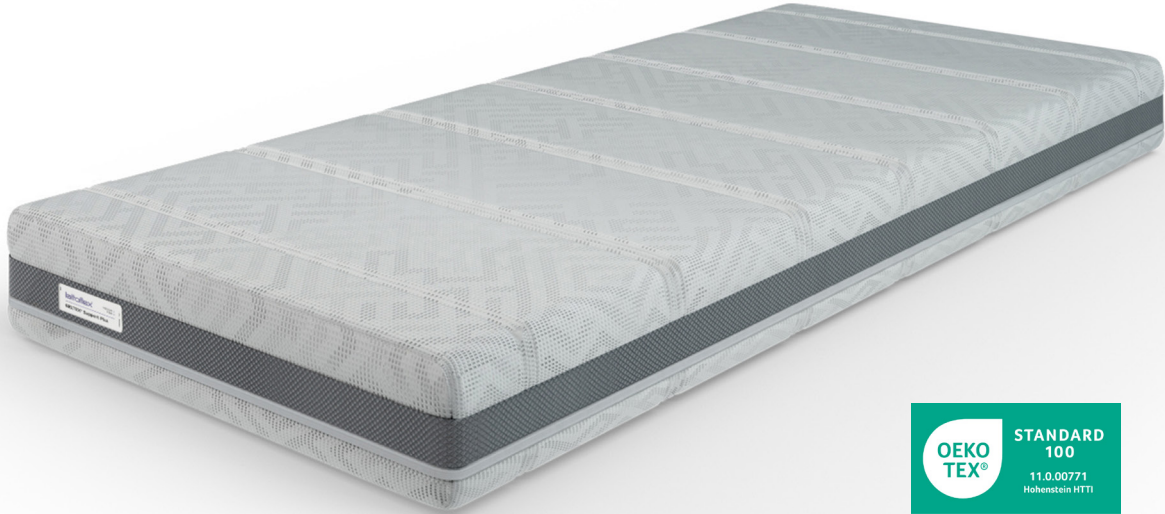

GELTEX® Support Plus

PRODUCTOMSCHRIJVING

Hypoallergene matras met GELTEX® NEXT Support Foam

Hoogte (cm): ± 22

KERN

Kern: GELTEX® NEXT Support Foam
18 cm

Comfortzones: 7

Keerbaarheid: horizontaal & verticaal

Kernhoogte (cm): 18

Breedtes (cm): mono 70/80/90/100/120/
140/160/180/200
duo 140/160/180/200

Lengtes (cm): 190/200/210/220

Hardheden: medium of firm

Buitenmaten: zie prijslijst

HOES

Tijk/Stof bovenblad: dubbeldoek, 100% polyester

Tijk/Stof onderblad: dubbeldoek, 100% polyester

Doorstikking bovenblad: 2 x 180 gr/m² hypoallergene materialen

Doorstikking onderblad: 2 x 180 gr/m² hypoallergene materialen

Zijkant: DryMesh

Afritsbaar: ja

Wasbaar: tot 40° in een voldoende ruime wasmachine

TYPE

Mono: éénpersoons- of tweepersoonsmatras met 1 kern in eenzelfde comfort

Combi: tweepersoonsmatras met 2 verschillende comforten in 1 hoes, geleverd in 3 aparte colis (2 aparte kernen en 1 hoes = partnerhoes)