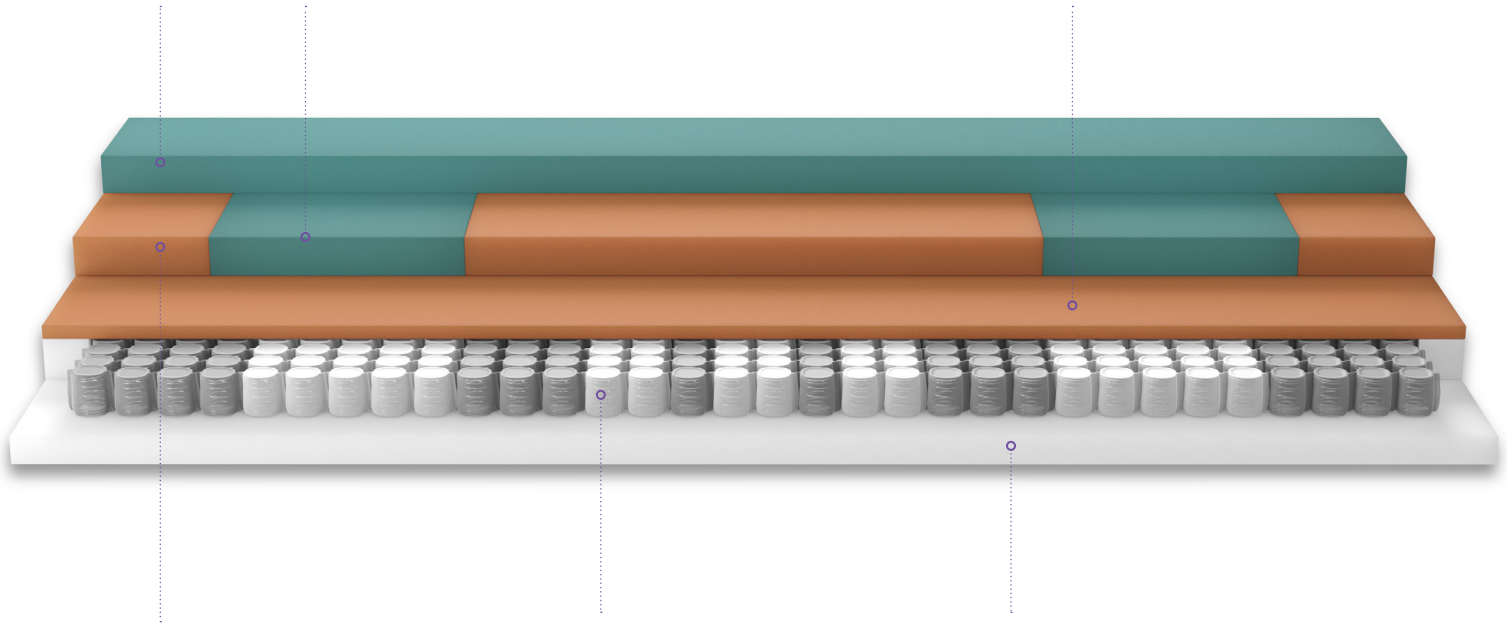

Zijkant: DryMesh

Afritsbaar: ja

Wasbaar: tot 40° in een voldoende ruime wasmachine

TYPE

Mono: éénpersoons- of tweepersoonsmatras met 1 kern in eenzelfde comfort

Combi: tweepersoonsmatras met 2 verschillende comforten in 1 hoes, geleverd in 3 aparte colis (2 aparte kernen en 1 hoes = partnerhoes)

Duo: 2 éénpersoonsmatrassen met eenzelfde comfort aan elkaar verbonden met 1 verbindingsrits

Duo combi: (± 85 cm)

2 éénpersoonsmatrassen met verschillend comfort aan elkaar verbonden met 1 verbindingsrits (± 85 cm)

*standaard wordt het hardste comfort links voorzien (gezien vanaf de voetkant)

GELTEX® Wellness Fusion

GELTEX® NEXT Comfort Foam 6 cm
GX43060

GELTEX® NEXT Support Foam 2 cm
GX43090

GELTEX® Next Support Foam 6 cm
Medium: GX 43090
Firm: GX 43120

Pocketveren 6 cm

Comfort Foam 4 cm

VERKOOPARGUMENTEN

- GELTEX® NEXT technologie: drukverlagend, lichaamsondersteunend en klimaatregulerend
- GELTEX® NEXT ondersteunt het lichaam optimaal dankzij een correcte zonering en goede schouderzone
- open celstructuur zorgt voor een goed ademend vermogen, dus garant voor ideaal slaapklimaat
- GELTEX® NEXT voert overtollige lichaamswarmte sneller af en bevordert zo het sneller inslapen en een betere, herstellende nachtrust
- de extra GELTEX® NEXT comfortlaag zorgt voor extra drukontlasting van het ganse lichaam ongeacht de slaaphouding
- de extra soepele inzetstukken in de schouderzone laten de schouders toe nog dieper in de matras te zakken voor een nog betere natuurlijke ondersteuning van de wervelkolom
- de pocketveren zorgt voor nog meer ligcomfort
- de combinatie van pocketveren en GELTEX® NEXT garandeert een beter ademend vermogen voor een nog beter slaapklimaat