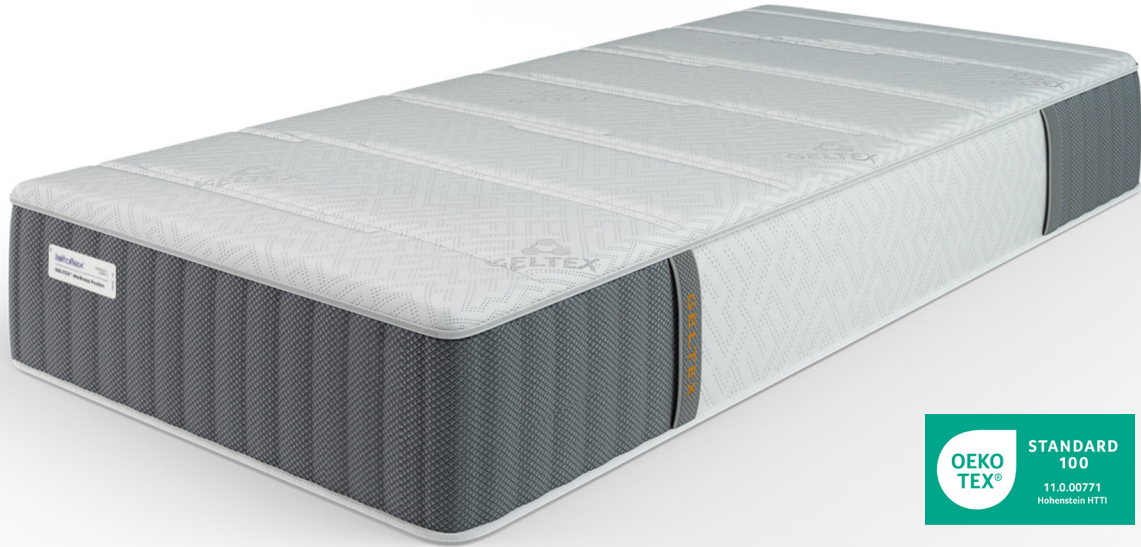

GELTEX® Wellness Fusion

PRODUCTOMSCHRIJVING

Hypoallergene matras in GELTEX® NEXT Support Foam, pocketveren en comfortlaag GELTEX® NEXT Comfort Foam

Hoogte (cm): ± 26

KERN

Kern: GELTEX® NEXT Comfort Foam 6 cm
GELTEX® NEXT Support/Comfort Foam 6 cm
GELTEX® NEXT Support Foam 2 cm
pocketverenkern 6 cm (260 veren/m²)
Comfort Foam 4 cm

Comfortzones: 7

Keerbaarheid: horizontaal

Kernhoogte (cm): 24

Breedtes (cm): mono 70/80/90/100/120/140/160/180/200
duo 140/160/180/200

Lengtes (cm): 190/200/210/220

Hardheden: medium of firm

Buitenmaten: zie prijslijst

HOES

Tijk/Stof bovenblad: dubbeldoek, 100% polyester

Tijk/Stof onderblad: dubbeldoek, 100% polyester

Doorstikking bovenblad: 180 gr/m² hypoallergene materialen

Doorstikking onderblad: 180 gr/m² hypoallergene materialen

Zijkant: DryMesh

Afritsbaar: ja

Wasbaar: tot 40° in een voldoende ruime wasmachine

TYPE

Mono: éénpersoons- of tweepersoonsmatras met 1 kern in eenzelfde comfort

Combi: tweepersoonsmatras met 2 verschillende comforten in 1 hoes, geleverd in 3 aparte colis (2 aparte kernen en 1 hoes = partnerhoes)