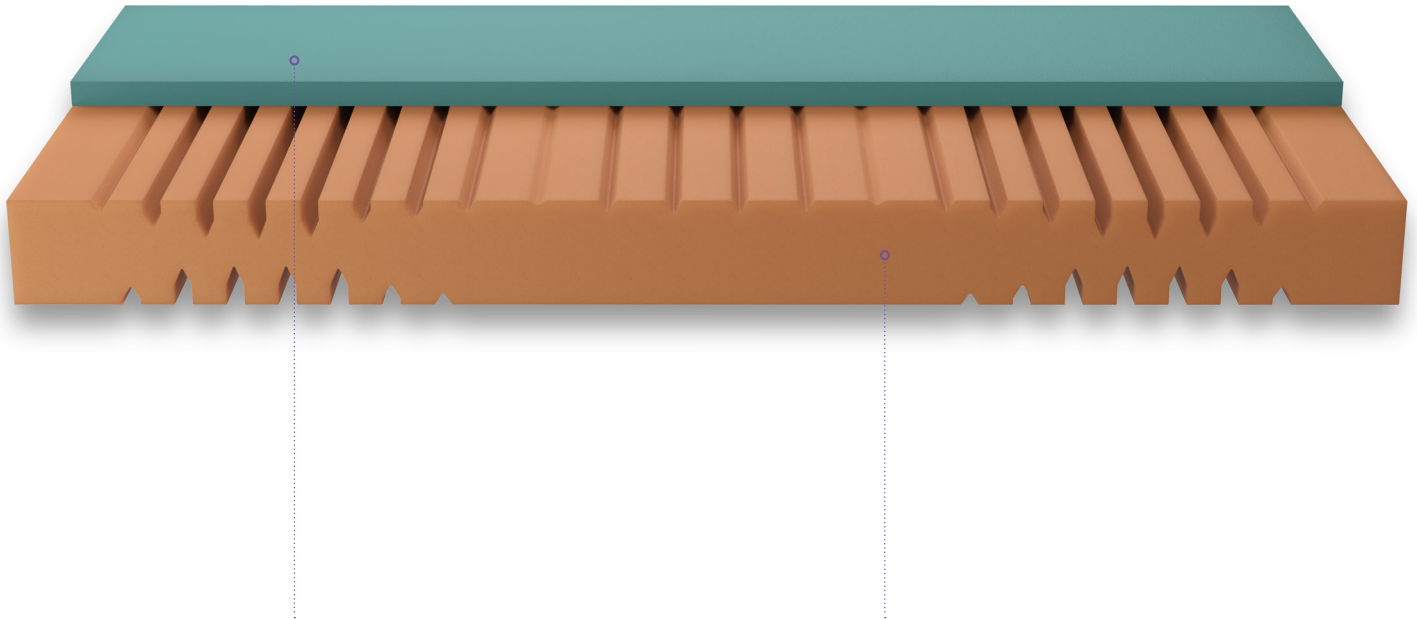

GELTEX® Comfort Plus

GELTEX® NEXT Comfort Foam 4 cm
GX43060

GELTEX® NEXT Support Foam 16 cm
Medium: GX43090
Firm: GX43120

VERKOOPARGUMENTEN

- GELTEX® NEXT technologie: drukverlagend, lichaamsondersteunend en klimaatregulerend
- GELTEX® NEXT ondersteunt het lichaam optimaal dankzij een correcte zonering en goede schouderzone
- open celstructuur zorgt voor een goed ademend vermogen, dus garant voor ideaal slaapklimaat
- GELTEX® NEXT voert overtollige lichaamswarmte sneller af en bevordert zo het sneller inslapen en een betere, herstellende nachtrust
- de extra GELTEX® NEXT comfortlaag zorgt voor extra drukontlasting van het ganse lichaam ongeacht de slaaphouding